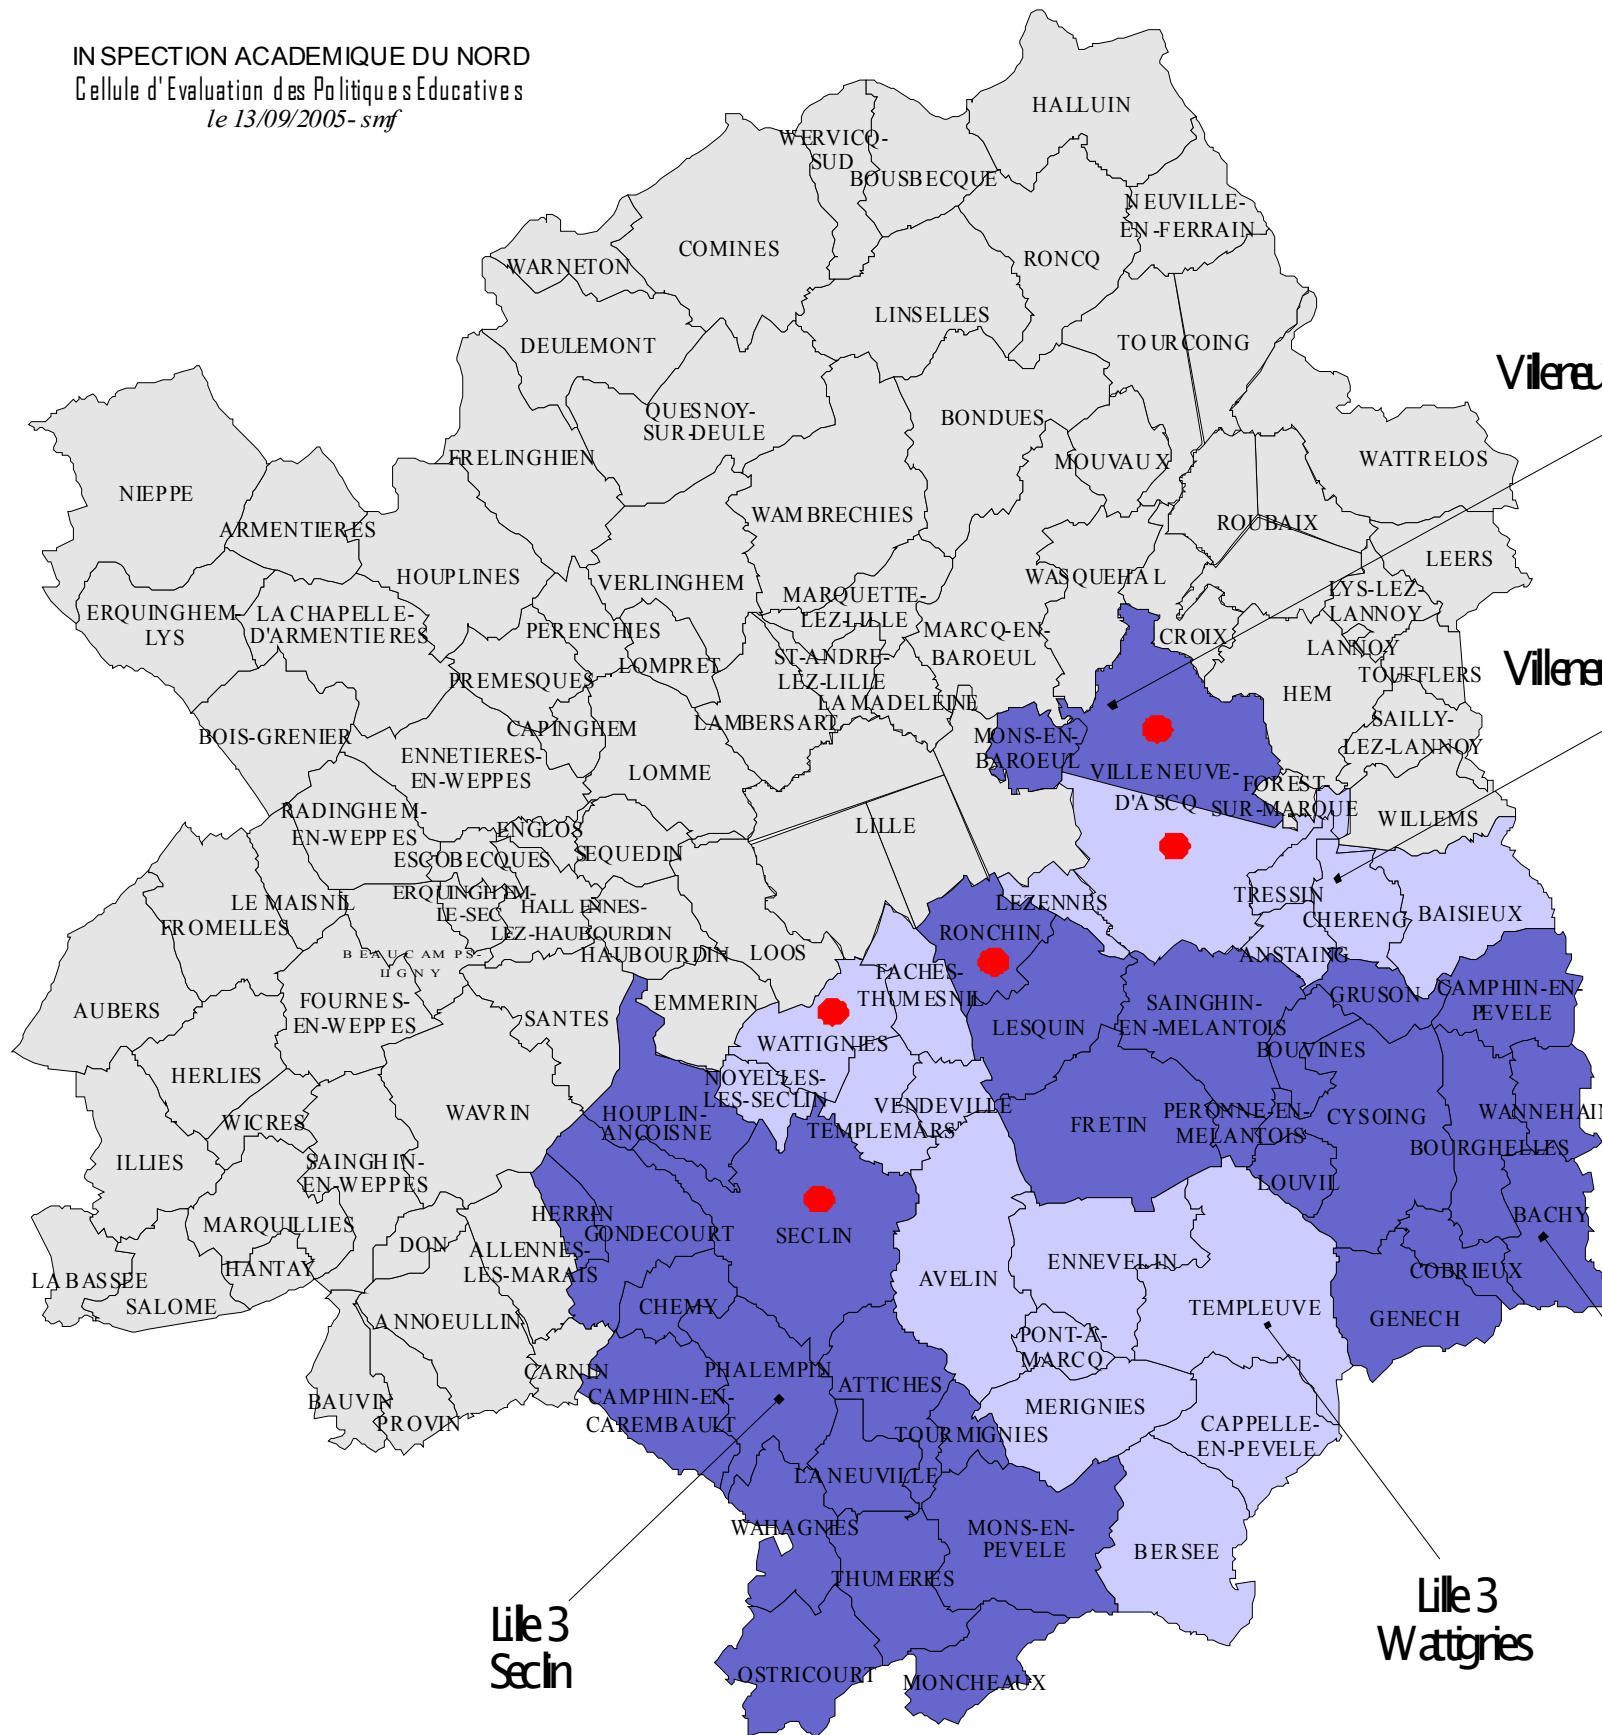

Valencierres
 Derain

Valencierres
 Anzin

Bassin d'éducation de Lille Centre

7 circonscriptions 2006

Lille 1 Centre : 253

(dont remplacement de Lille 1)

Lille 1 Est : 270

Lille 1 Hellenmes : 271

Lille 1
Centre

Lille 1
Ouest

Lille 1
Est

Lille 1
Marcq en Barœul

Lille 1
Hellenmes

Bassin d'éducation de Lille Est

5 circonscriptions 2006

Lille 3
Villeneuve d'Ascq Nord

Lille 3
Villeneuve d'Ascq Sud

Lille 3 Ronchin: 221

Lille 3 Seclin: 260

Lille 3 Villeneuve d'Ascq Nord: 274

Lille 3 Villeneuve d'Ascq Sud: 284

Lille 3 Wattignies: 276

(AIS et remplacement de Lille Est sous la responsabilité de Lille Villeneuve d'Ascq AIS)

Commune de Nieppe
(arrondissement de Dunkerque)
bassin de Lille Ouest

Dunkerque
Bailleul

Dunkerque
Hazebrouck

Dunkerque
Gravelines

Dunkerque
Bergues

Dunkerque
Grande Syrtre

Dunkerque
Petite Syrtre

Dunkerque
Centre