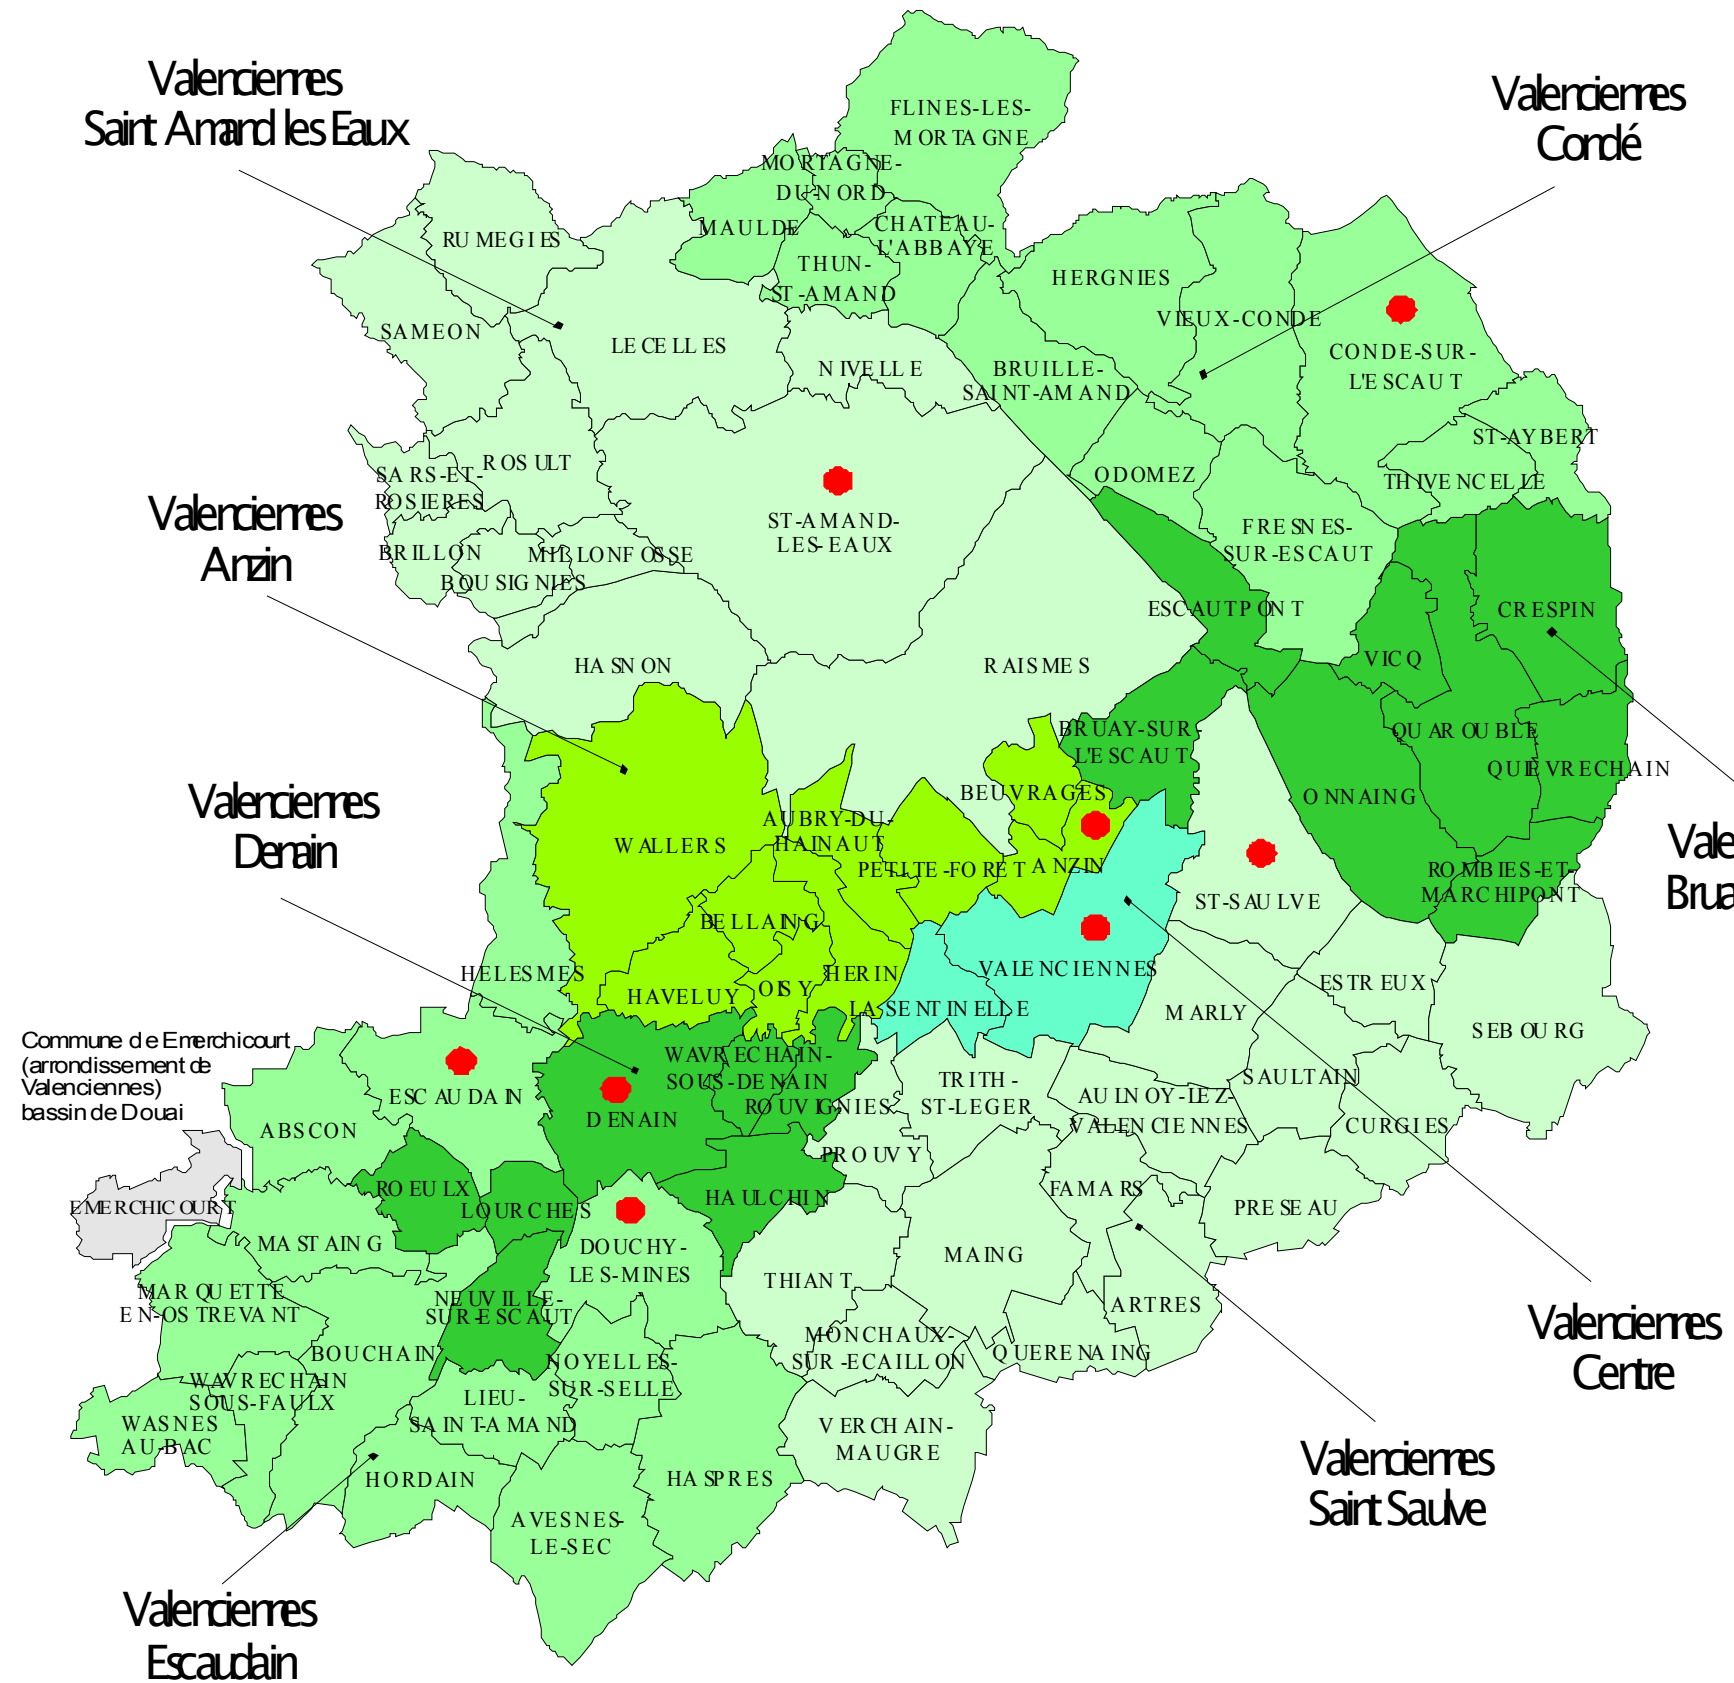

Commune de La Groise
 (arrondissement de CAMBRAI)
 bassin d'AVESNES

Avesnes
Le Quesnoy

Avesnes
Maubeuge

Avesnes
Jeumont

Avesnes
Aulnoye

Avesnes
Fourmies

Bassin d'éducation du Douaisis

6 circonscriptions 2006

- Douai Cantin: 311
- Douai Centre: 299
- Douai Cuiry: 276
- Douai Rieulay: 282
- Douai Waziers: 333
- Douai AIS: 233

(AIS et remplacement du bassin de Douai - ERPD de Lille)

Valencierres
 Saint Anard les Eaux

Valencierres
 Condé

Bassin d'éducation du Valenciennois

9 circonscriptions 2006

- Valencierres Anzin : 283
- Valencierres Bruay : 287
- Valencierres Centre : 293
- Valencierres Condé : 274
- Valencierres Derain : 272
- Valencierres Escaudain : 267
- Valencierres St Anard : 253
- Valencierres St Sauve : 289
- Valencierres AIS : 202

(AIS et remplacement du bassin de Valenciennes)

Commune de Errechicourt
 (arrondissement de Valenciennes)
 bassin de Douai

Valencierres
 Escaudain

Valencierres
 Saint Sauve

Valencierres
 Centre

Valencierres
 Bruay/Escaut