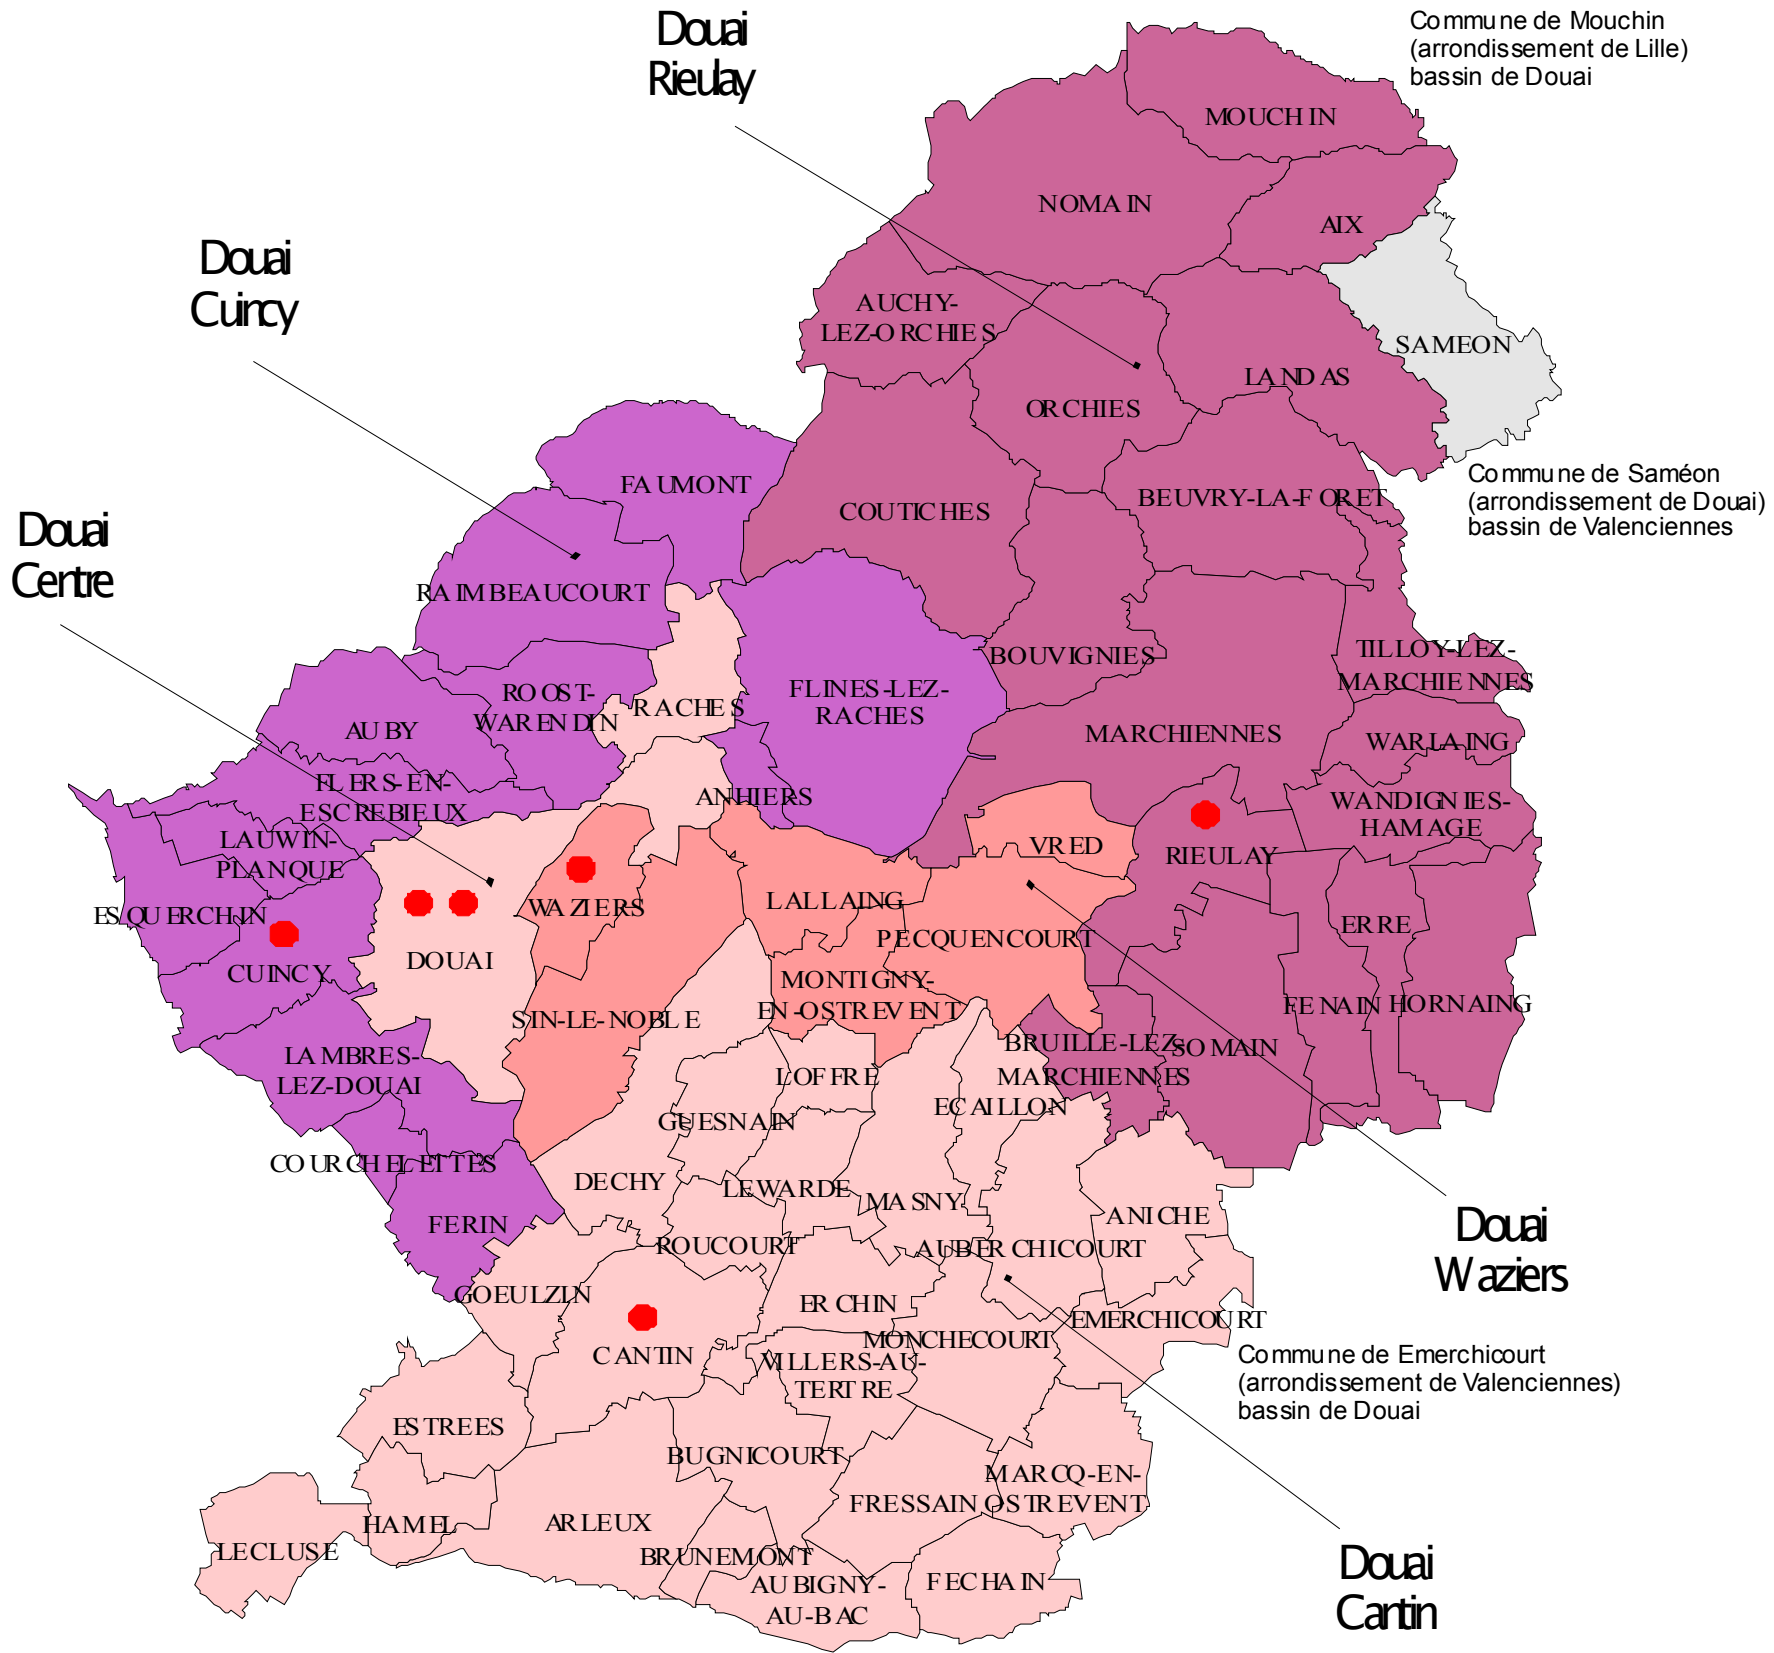

Commune de La Groise
 (arrondissement de CAMBRAI)
 bassin d'AVESNES

Avesnes
Le Quesnoy

Avesnes
Maubeuge

Avesnes
Jeumont

Avesnes
Aulnoye

Avesnes
Fourmies

Bassin d'éducation du Douaisis

6 circonscriptions 2006

- Douai Cantin: 311
- Douai Centre: 299
- Douai Cuiry: 276
- Douai Rieulay: 282
- Douai Waziers: 333
- Douai AIS: 233

(AIS et remplacement du bassin de Douai - ERPD de Lille)

Valencierres
 Saint Anard les Eaux

(AIS et remplacement du bassin de Valenciennes)

Commune de Errechicourt
 (arrondissement de Valenciennes)
 bassin de Douai

Valencierres
 Escaudain

Valencierres
 Saint Sauve

Valencierres
 Centre

Valencierres
 Bruay/Escaut

Commune de Nieppe
(arrondissement de Dunkerque)
bassin de Lille Ouest

Dunkerque
Bailleul

Dunkerque
Hazebrouck

Dunkerque
Gravelines

Dunkerque
Bergues

Dunkerque
Grande Syrtre

Dunkerque
Petite Syrtre

Dunkerque
Centre