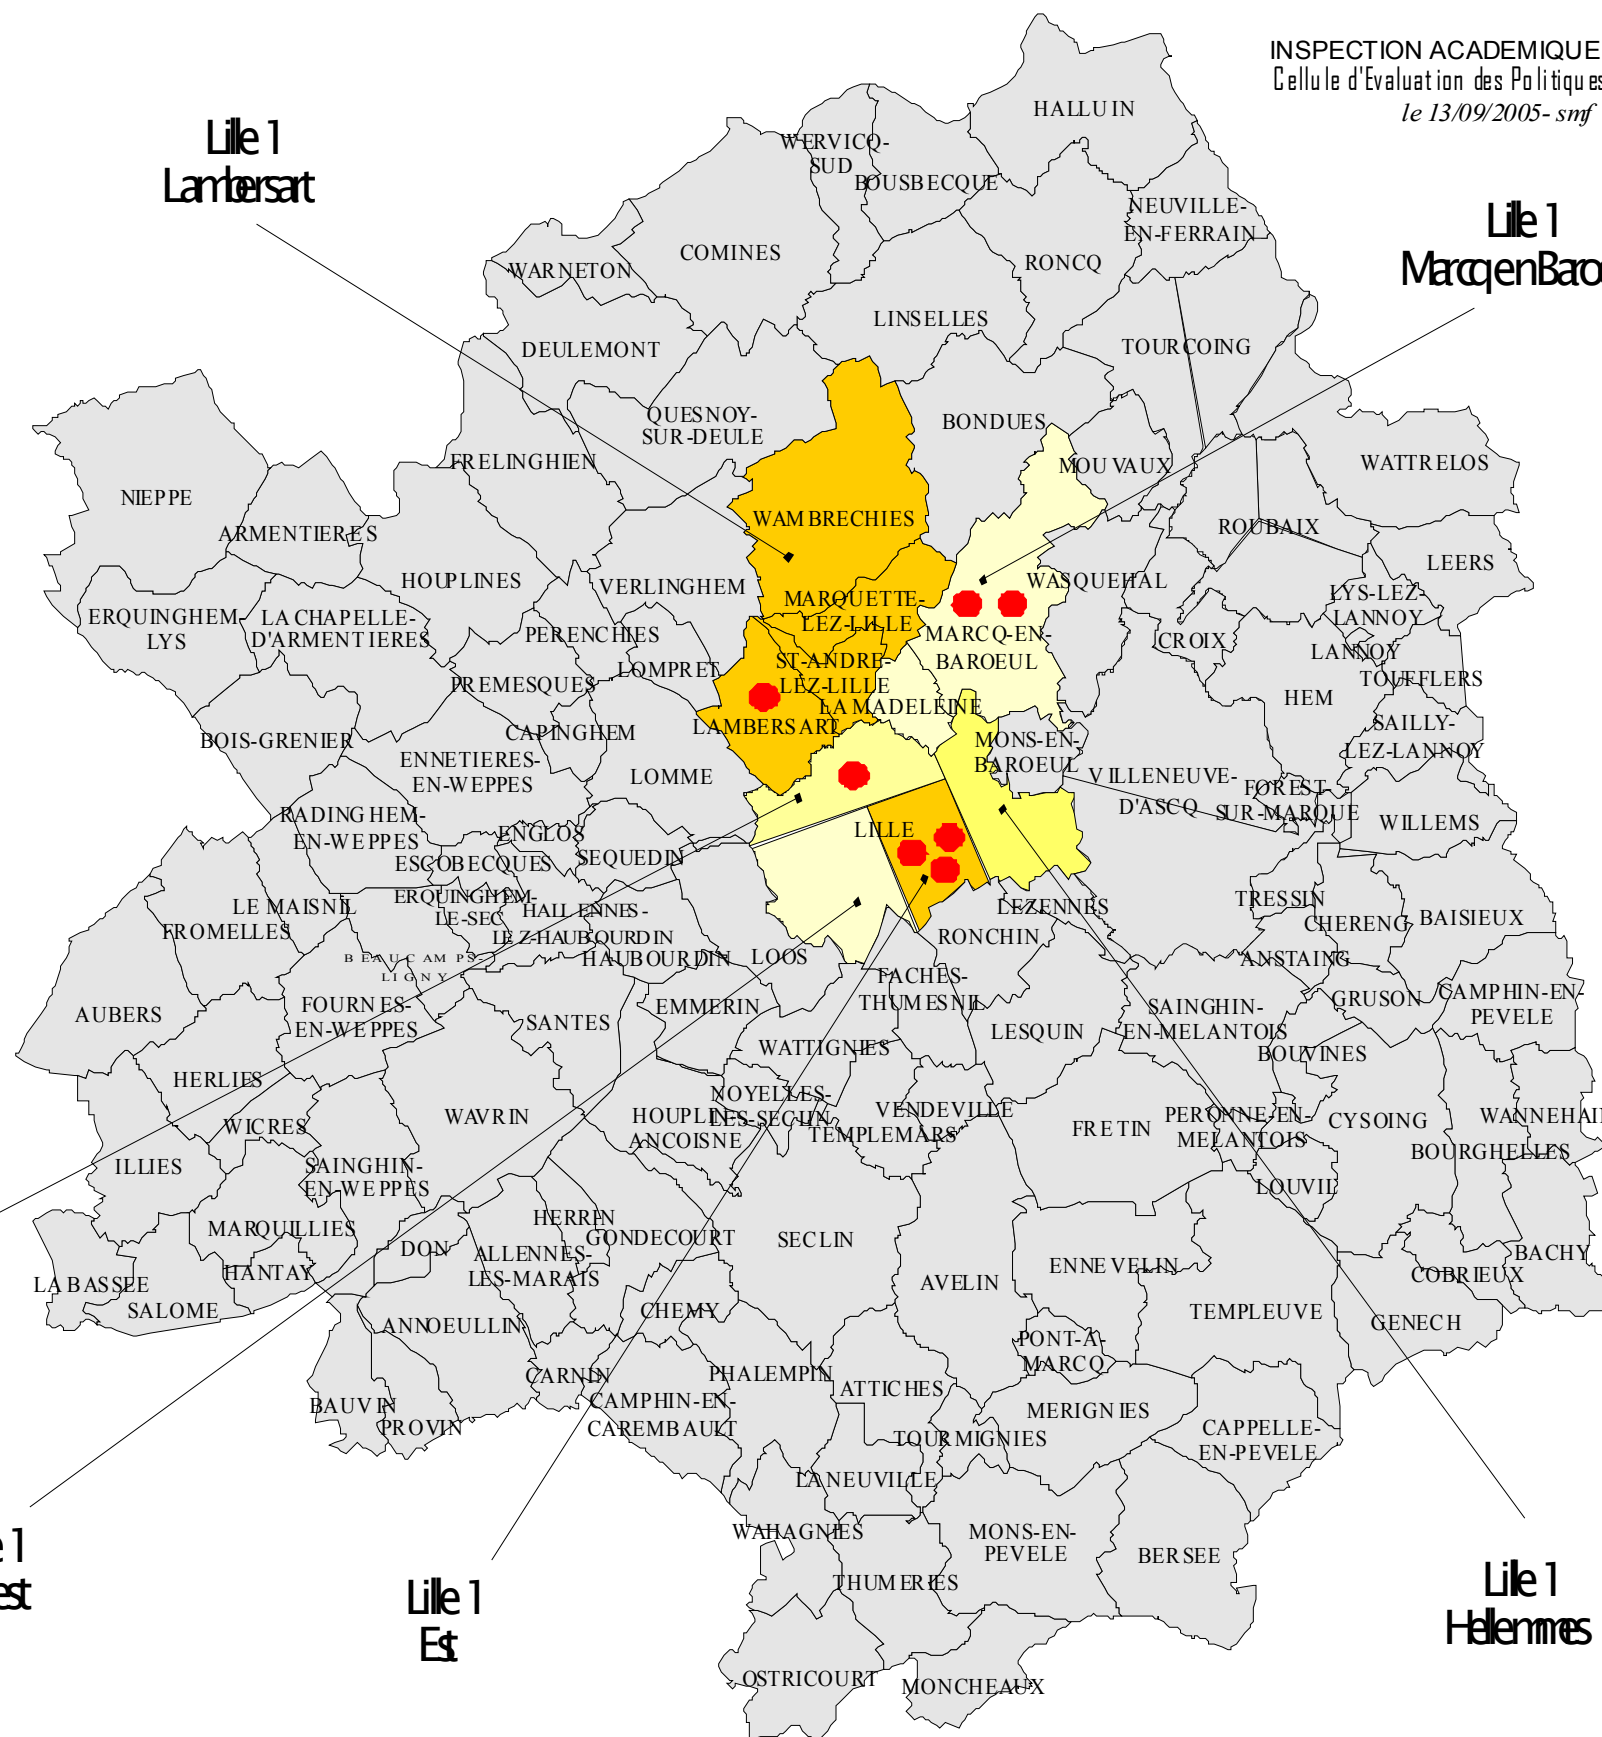

Valencierres
 Derain

Valencierres
 Anzin

Bassin d'éducation de Lille Centre

7 circonscriptions 2006

Lille 1 Centre : 253

(dont remplacement de Lille 1)

Lille 1 Est : 270

Lille 1 Hellenmes : 271

Lille 1 Lambersart : 267

Lille 1 Marcq en Barœul : 255

Lille 1 Ouest : 279

Lille 1 Milereuve d'Ascq AIS : 244

(AIS de Lille 1 et Lille 3

+ brigade de remplacement Lille 3)

HORS BASSIN

AIS départemental : 97

Lille 1
Centre

Lille 1
Ouest

Lille 1
Est

Lille 1
Marcq en Barœul

Lille 1
Hellenmes

Bassin d'éducation de Lille Est

5 circonscriptions 2006

Lille 3
Villeneuve d'Ascq Nord

Commune de Nieppe
(arrondissement de Dunkerque)
bassin de Lille Ouest

Dunkerque
Bailleul

Dunkerque
Hazebrouck

Dunkerque
Gravelines

Dunkerque
Bergues

Dunkerque
Grande Syrtre

Dunkerque
Petite Syrtre

Dunkerque
Centre