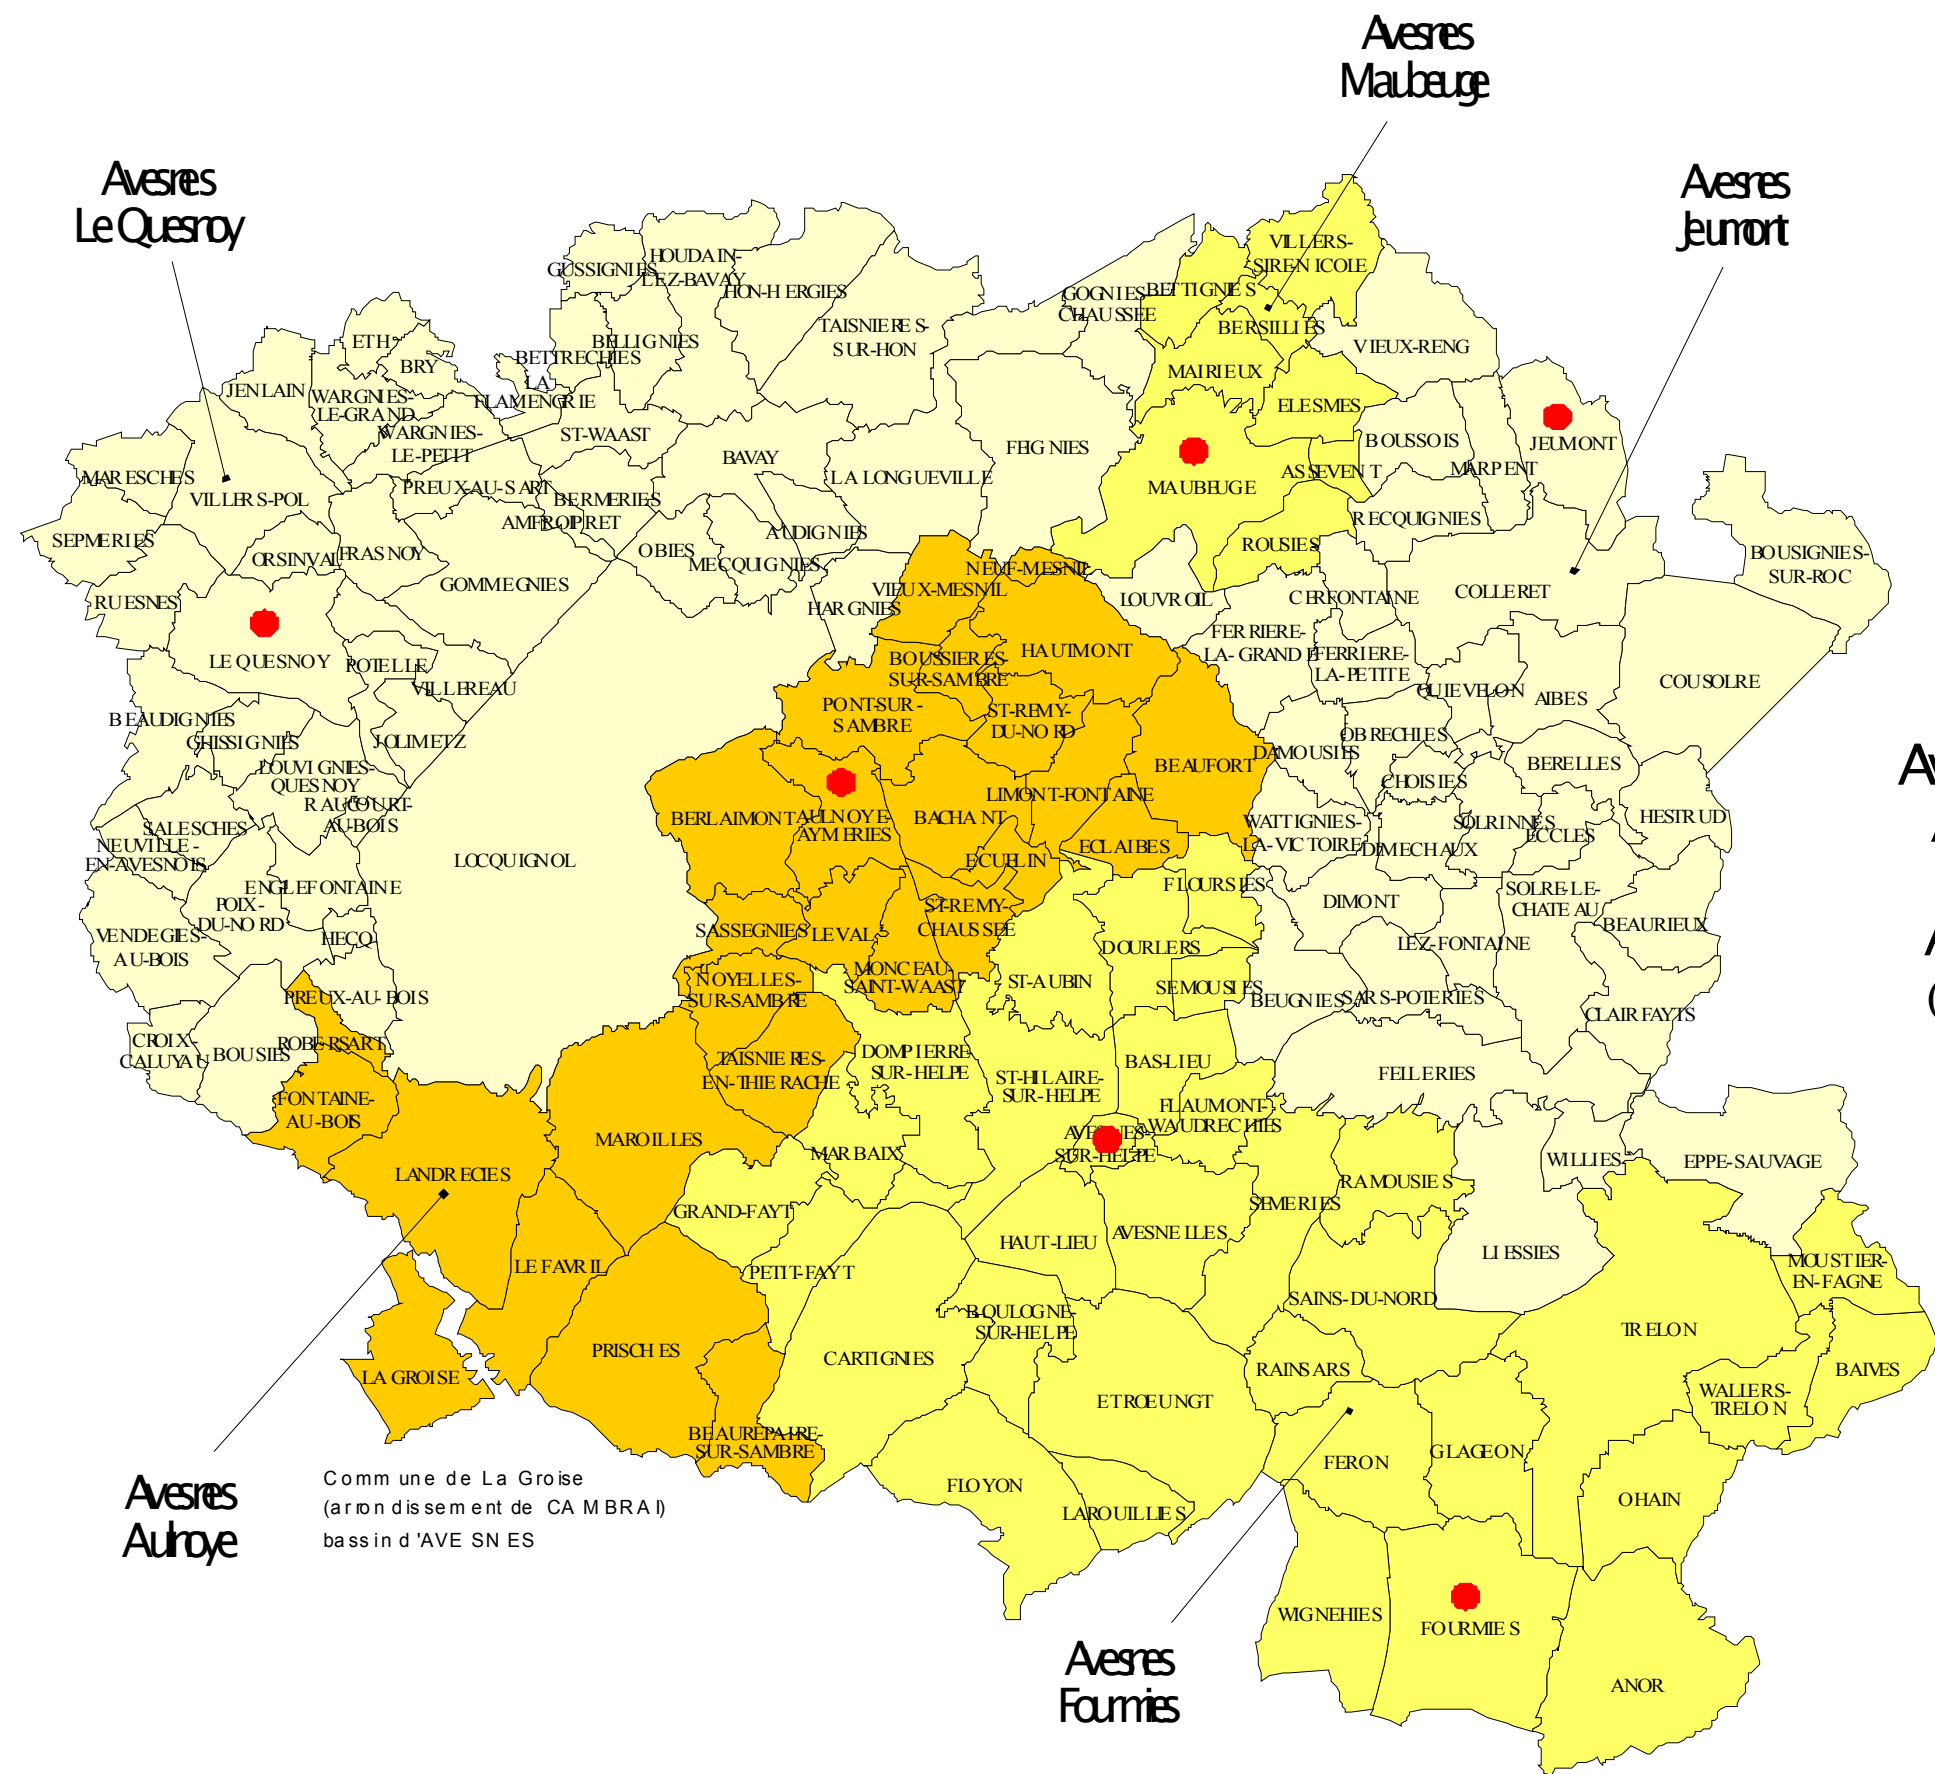

ANNEE SCOLAIRE 2006/2007

DEPARTEMENT DU NORD

INSPECTION AC ADEM IQ UE DU NORD
Cellule d'Evaluation des Politiques Educatives
1e 23/09/2005 -smf

9 bassins d'éducation :

- Sambre Avesnois
- Cantrésis
- Douais
- Dunkerque Flandre
- Lille Centre
- Lille Ouest
- Lille Est
- Rubais Tournais
- Valenciennois

Commune de La Groise
 (arrondissement de CAMBRAI)
 bassin d'AVESNES

Avesnes
Le Quesnoy

Avesnes
Maubeuge

Avesnes
Jeumont

Avesnes
Aulnoye

Avesnes
Fourmies

Bassin d'éducation du Douaisis

6 circonscriptions 2006

- Douai Cantin: 311
- Douai Centre: 299
- Douai Cuiry: 276
- Douai Rieulay: 282
- Douai Waziers: 333
- Douai AIS: 233

(AIS et remplacement du bassin de Douai - ERPD de Lille)

Valencierres
 Saint Anard les Eaux

Commune de Nieppe
(arrondissement de Dunkerque)
bassin de Lille Ouest

Dunkerque
Bailleul

Dunkerque
Hazebrouck

Dunkerque
Gravelines

Dunkerque
Bergues

Dunkerque
Grande Syrtre

Dunkerque
Petite Syrtre

Dunkerque
Centre