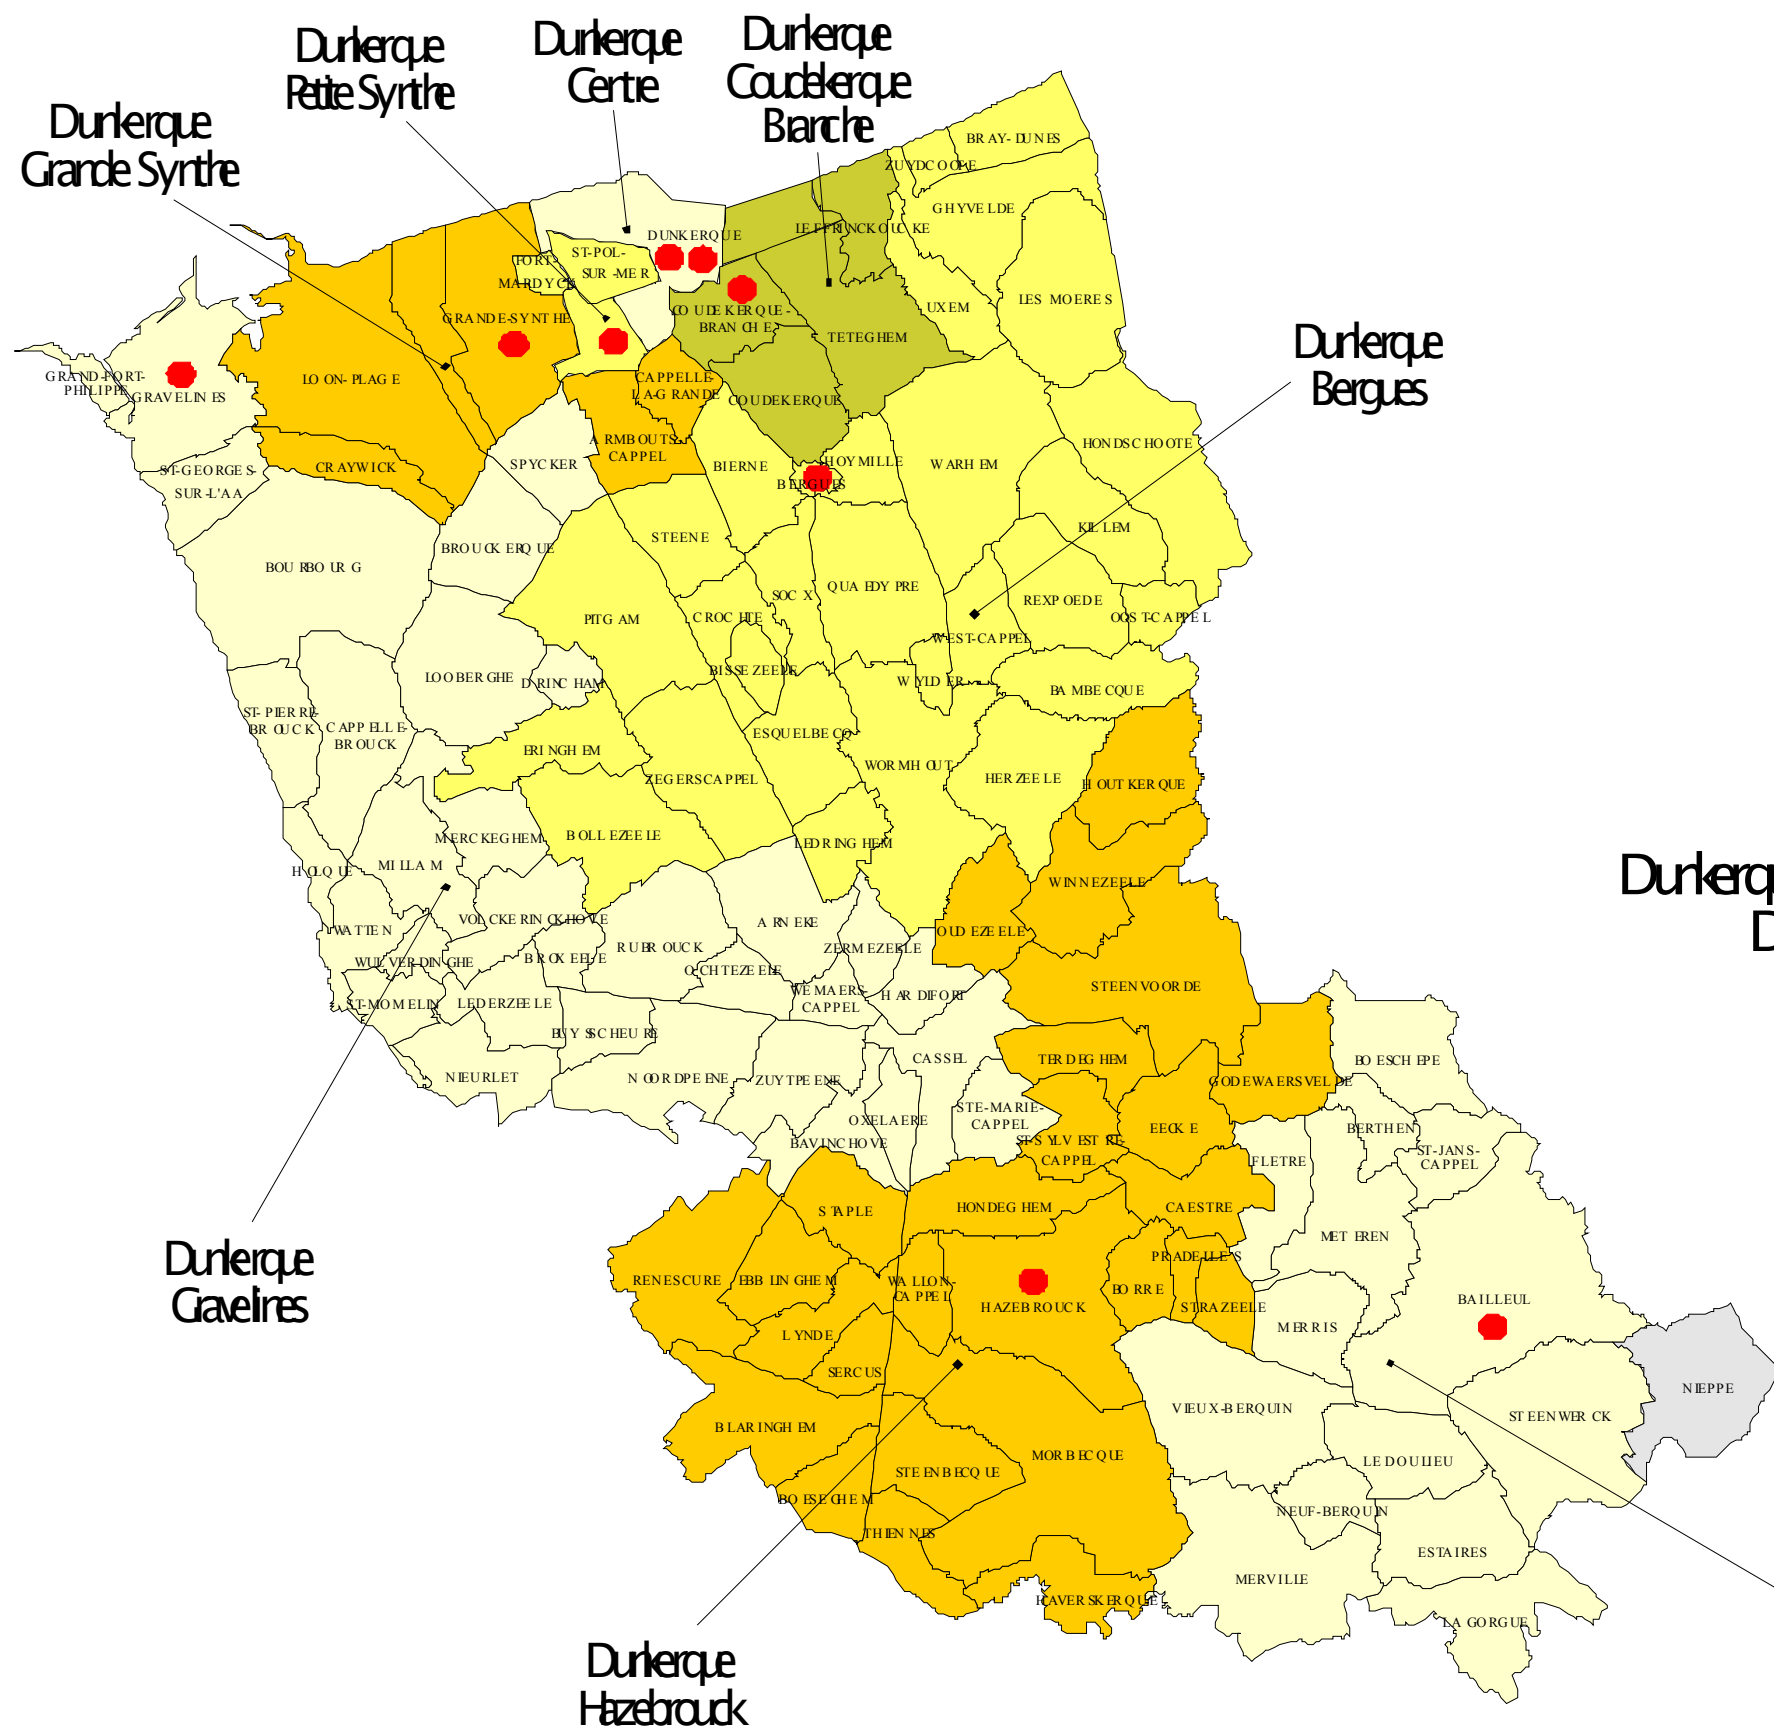

- Douai Cantin: 311
- Douai Centre: 299
- Douai Cuiry: 276
- Douai Rieulay: 282
- Douai Waziers: 333
- Douai AIS: 233

(AIS et remplacement du bassin de Douai - ERPD de Lille)

Valencierres
 Saint Anard les Eaux

Lille 3
Villeneuve d'Ascq Sud

Lille 3 Ronchin: 221

Lille 3 Seclin: 260

Lille 3 Villeneuve d'Ascq Nord: 274

Lille 3 Villeneuve d'Ascq Sud: 284

Lille 3 Wattignies: 276

(AIS et remplacement de Lille Est sous la responsabilité de Lille Villeneuve d'Ascq AIS)

Lille 3
Seclin

Lille 3
Wattignies

Lille 3
Ronchin

Bassin d'éducation de Roubaix Tourcoing

9 circonscriptions 2006

- Roubaix Centre: 335
(dont brigade de remplacement)
- Roubaix Croix: 250
- Roubaix Est: 284
- Roubaix Hem: 283
- Tourcoing Est: 276
- Tourcoing Ouest: 293
- Tourcoing Roncq: 240
- Roubaix - Wasquehal: 292
(dont privé de la ville de Roubaix)
- Roubaix - W attrelos: 244
(AIS de Roubaix Tourcoing sous la responsabilité de Lille 2 Wervicq AIS)

Commune de Nieppe
(arrondissement de Dunkerque)
bassin de Lille Ouest

Dunkerque
Bailleul

Dunkerque
Hazebrouck

Dunkerque
Gravelines

Dunkerque
Bergues

Dunkerque
Grande Syrtre

Dunkerque
Petite Syrtre

Dunkerque
Centre