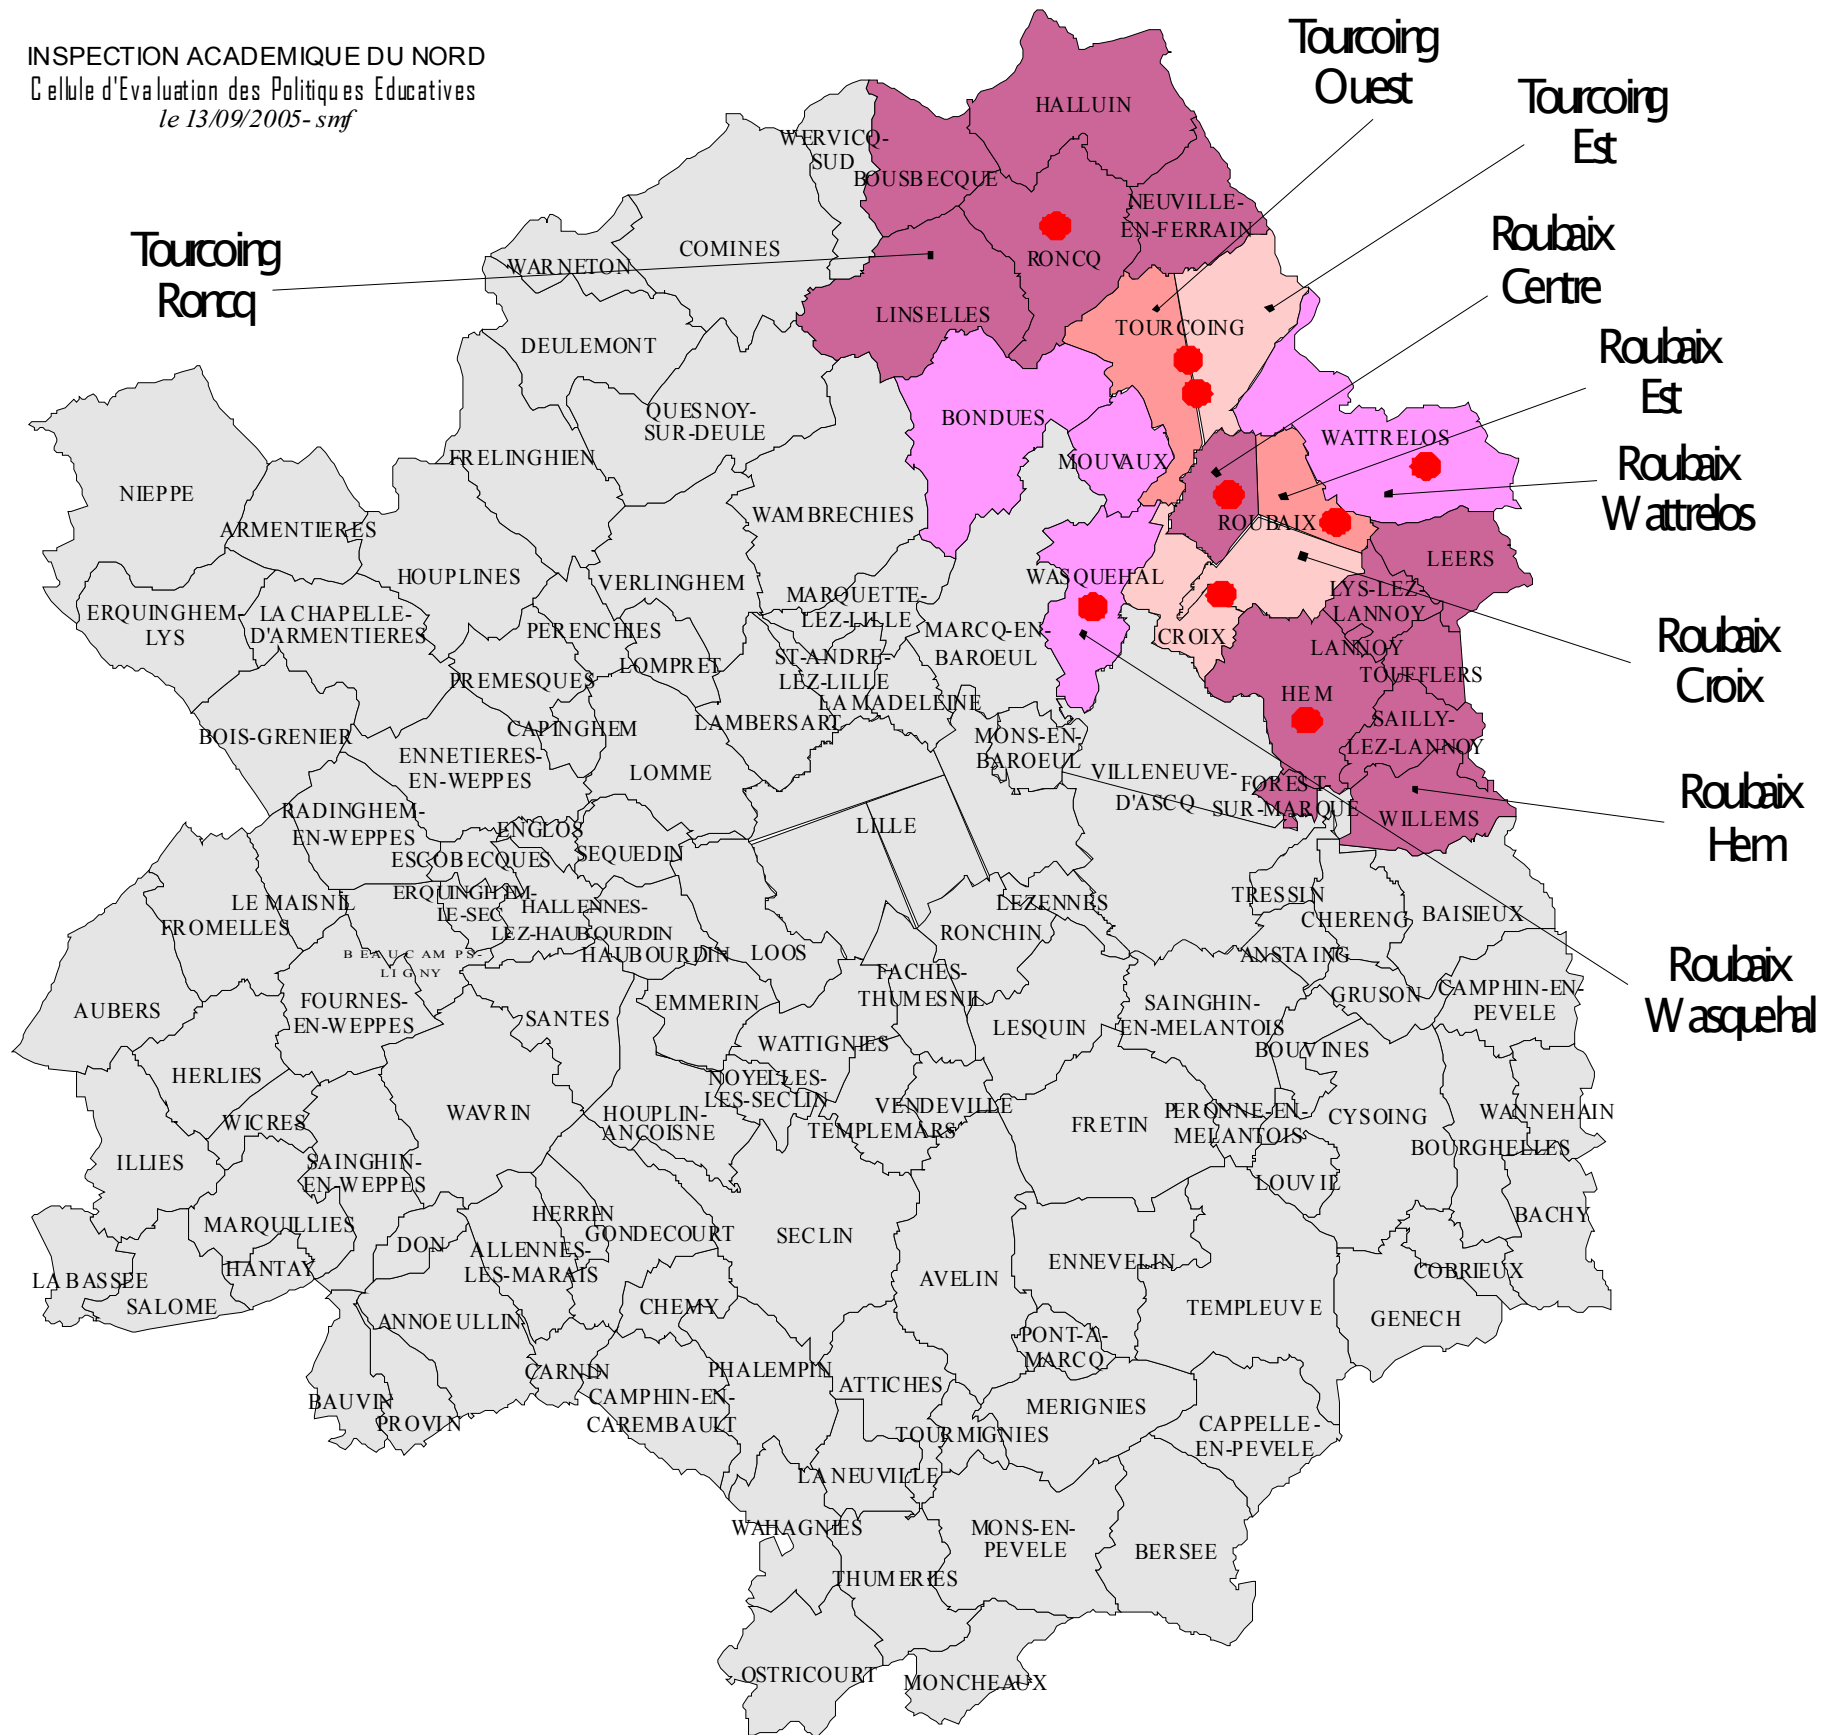

Lille 1
Centre

Lille 1
Ouest

Lille 1
Est

Lille 1
Marcq en Barœul

Lille 1
Hellenmes

Bassin d'éducation de Lille Est

5 circonscriptions 2006

Lille 3
Villeneuve d'Ascq Nord

Lille 3
Villeneuve d'Ascq Sud

Lille 3 Ronchin: 221

Lille 3 Seclin: 260

Lille 3 Villeneuve d'Ascq Nord: 274

Lille 3 Villeneuve d'Ascq Sud: 284

Lille 3 Wattignies: 276

(AIS et remplacement de Lille Est sous la responsabilité de Lille Villeneuve d'Ascq AIS)

Lille 3
Seclin

Lille 3
Wattignies

Lille 3
Ronchin

Bassin d'éducation de Roubaix Tourcoing

9 circonscriptions 2006

- Roubaix Centre: 335
(dont brigade de remplacement)
- Roubaix Croix: 250
- Roubaix Est: 284
- Roubaix Hem: 283
- Tourcoing Est: 276
- Tourcoing Ouest: 293
- Tourcoing Roncq: 240
- Roubaix - Wasquehal: 292
(dont privé de la ville de Roubaix)
- Roubaix - W attrelos: 244
(AIS de Roubaix Tourcoing sous la responsabilité de Lille 2 Wervicq AIS)

Commune de Nieppe
(arrondissement de Dunkerque)
bassin de Lille Ouest

Dunkerque
Bailleul

Dunkerque
Hazebrouck

Dunkerque
Gravelines

Dunkerque
Bergues

Dunkerque
Grande Syrtre

Dunkerque
Petite Syrtre

Dunkerque
Centre