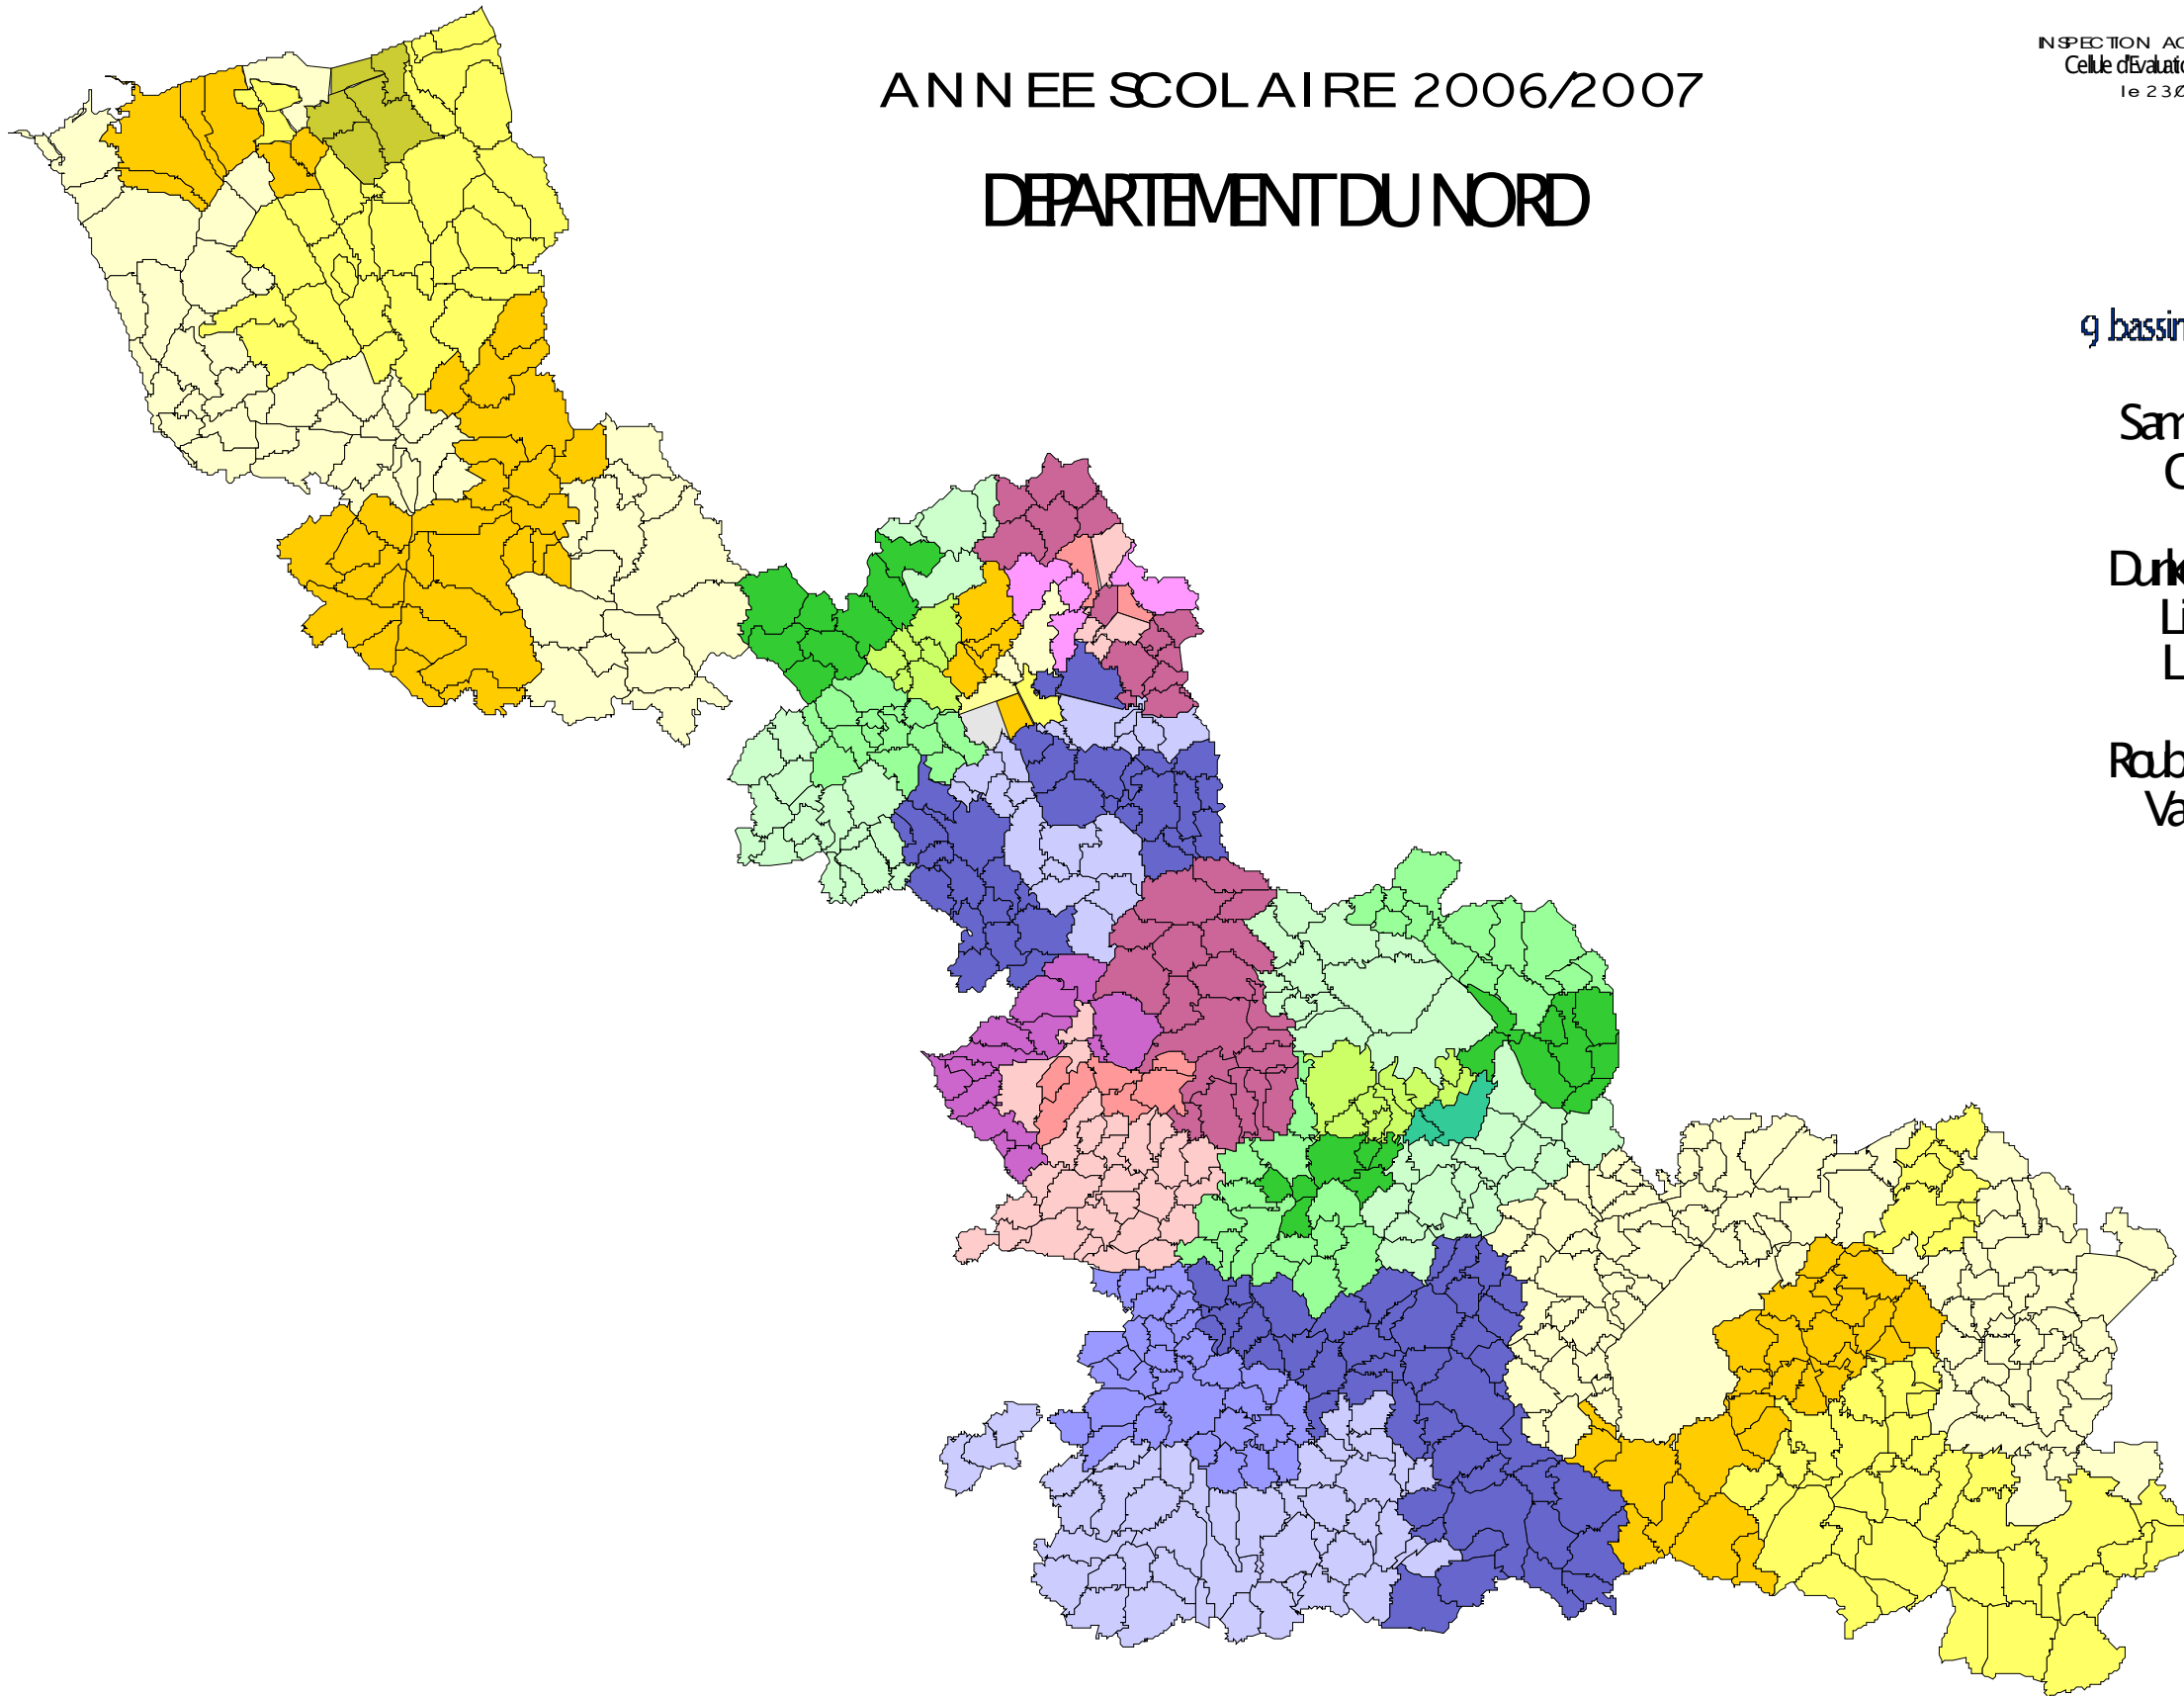

ANNEE SCOLAIRE 2006/2007

DEPARTEMENT DU NORD

INSPECTION AC ADEM IQ UE DU NORD
Cellule d'Evaluation des Politiques Educatives
1e 23/09/2005 -smf

9 bassins d'éducation :

- Sambre Avesnois
- Cantrésis
- Douais
- Dunkerque Flandre
- Lille Centre
- Lille Ouest
- Lille Est
- Rubais Tournais
- Valenciennois

Commune de La Groise
 (arrondissement de CAMBRAI)
 bassin d'AVESNES

Avesnes
Le Quesnoy

Avesnes
Maubeuge

Avesnes
Jeumont

Avesnes
Aulnoye

Avesnes
Fourmies

Bassin d'éducation du Douaisis

6 circonscriptions 2006

- Douai Cantin: 311
- Douai Centre: 299
- Douai Cuiry: 276
- Douai Rieulay: 282
- Douai Waziers: 333
- Douai AIS: 233

(AIS et remplacement du bassin de Douai - ERPD de Lille)

Valencierres
 Saint Anard les Eaux

Commune de Nieppe
(arrondissement de Dunkerque)
bassin de Lille Ouest

Dunkerque
Bailleul

Dunkerque
Hazebrouck

Dunkerque
Gravelines

Dunkerque
Bergues

Dunkerque
Grande Syrtre

Dunkerque
Petite Syrtre

Dunkerque
Centre